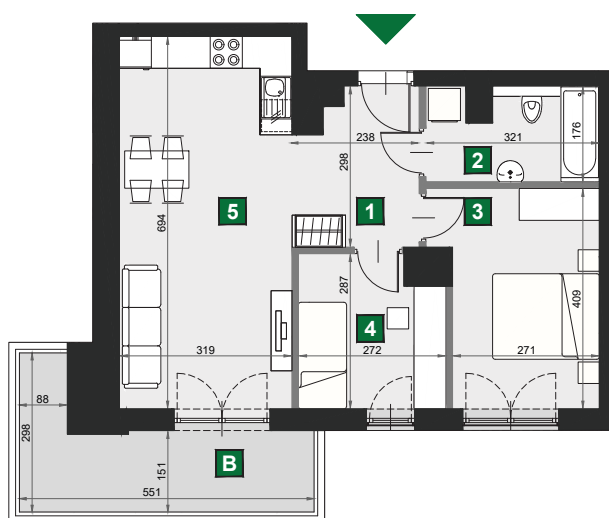

WIŚLANETARASY 2.0

A 29

budynek	A
piętro	2
mieszkanie	A 29
liczba pokoi	3

B balkon	9,56 m ²
1 przedpokój	6,37 m ²
2 łazienka	5,27 m ²
3 sypialnia	11,61 m ²
4 sypialnia	7,32 m ²
5 pokój dzienny z aneksem kuch.	22,12 m ²

powierzchnia	52,69 m ²
cena brutto	432 058 zł

0 1 2 [m]